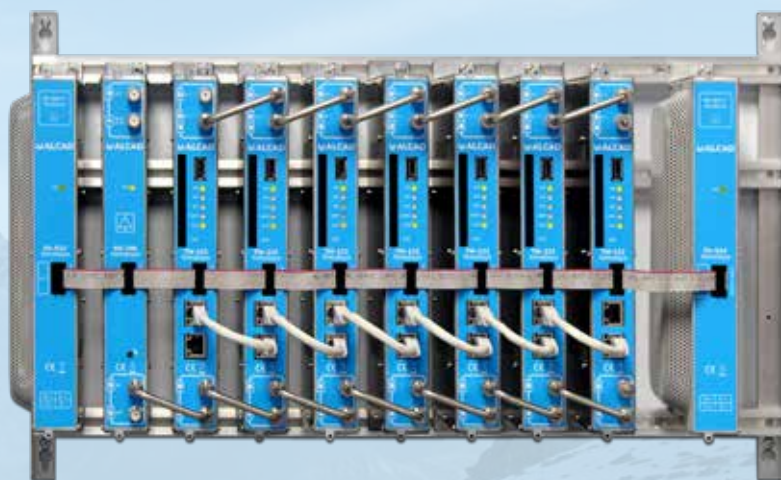

SUBIMOS A LO MÁS ALTO PARA OFRECERTE LA MEJOR SEÑAL

/ Accesorios

CÓDIGO	MODELO	DESCRIPCIÓN	CANT.
9120256	PA-740	Amplificador de banda ancha, 120dBμV	1
9120255	FA-512	Alimentador de 96W	1
9120233	SP-244	Marco soporte para 1 alimentador y 9 módulos TM/PA	1
9120257	SP-245	Marco soporte para 2 alimentadores (reparto de carga) y 8 módulos TM/PA	1
9120258	WF-100	Adaptador Wi-Fi por USB para configurar cabeceras himalaya de forma inalámbrica	1

Nuevo