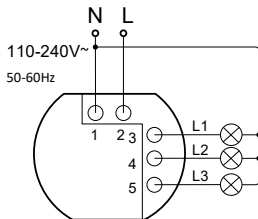

IPAL

MECANISMO INTERRUPTOR TRIPLE TÁCTIL INALÁMBRICO

WIRELESS TRIPLE TOUCH SWITCH MECHANISM

MÉCANISME DE COMMUTATION TRIPLE TACTILE SANS FIL

CONEXIÓN - CONNECTING - BRANCHEMENT

MODOS CONFIGURACIÓN - CONFIGURING MODE - MODE CONFIGURATION

Para entrar en modo configuración mantenga pulsado cualquiera de los pulsadores durante más de 5 segundos.

To enter configuring mode, press and hold any of the buttons for more than 5 seconds.

Pour entrer en mode de configuration, appuyez sur l'un des boutons et maintenez-le enfoncé pendant plus de 5 secondes.