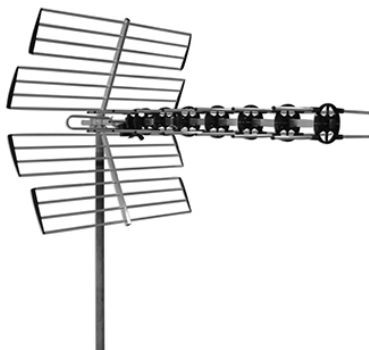

900 ANTENNES TERRESTRES

ANTENNE UHF MX, CANAUX 21/48, G = 18 DBI

Code : **9000109**

Modèle : **MX-047**

Description

Antenne avec la meilleure réception des canaux TNT et à gain élevé (15 dBi). Conçue pour couvrir la bande UHF jusqu'à 790 MHz, tout en rejetant la bande de téléphonie mobile LTE. Facile à monter et à régler, garantissant une robustesse maximale et la plus grande sécurité pendant l'installation. D'une conception élégante qui reflète à la perfection les excellentes qualités électriques et mécaniques de l'antenne.

Applications

Installations de télévision terrestre, numérique et analogique, de type collectif ou individuel, où le rejet de la bande LTE est nécessaire ainsi qu'un gain et une directivité élevés. Les réflecteurs évitent les interférences produites par les signaux reçus de l'arrière de l'antenne.

Caractéristiques

Réjection des signaux LTE et GSM. Fabriquée en aluminium, plastique résistant aux intempéries et acier galvanisé. Boîtier de symétriseur étanche à l'eau (IP55). Symétriseur, avec connecteur F, protégé à l'intérieur du boîtier. Aucun outillage requis pour l'installation. Fourni en emballage unitaire.