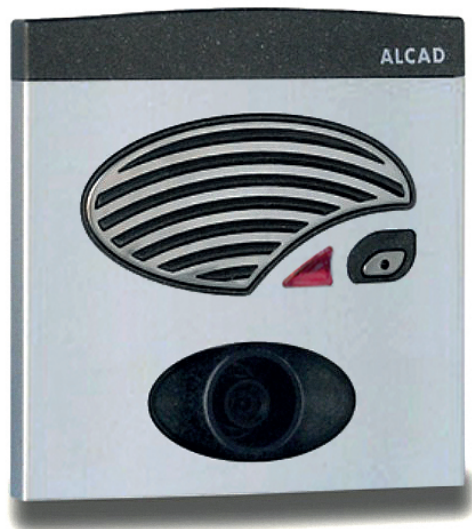

967 PLAQUES MODULAIRES SUPERIEURES

MODULE CAMERA ACTIVE VIEW ET MAN-420

Code : **9670198**

Modèle : **MDN-423**

Description

Module supérieur pour plaque de rue L201

à boutons. Module double, contient le groupe phonique GRF-302, la télécaméra TCB-075 et le module haut-parleur et le microphone RVE-024.

9640021 TCB-075 Description

Module de caméra couleur pour être incorporé au panneau de la plaque L201. Ce module est l'élément chargé de capturer l'image de la personne qui fait l'appel. Incorpore des LED blanches pour l'éclairage de nuit. Avec la technologie ACTIVE VIEW. Des couleurs comme vous n'en avez jamais vues. Notre caméra offre une qualité incroyable, même dans des conditions de contre-jour, d'éblouissement et de brusques changements de luminosité grâce à sa fonction WDR. Il est utilisé dans les systèmes vidéo protero à 2 fils

Plaque de rue

Disponible en format modulaire, avec modules supérieurs et inférieurs. Le module supérieur peut être simple, double ou triple. Le module inférieur est disponible avec des boutons-poussoirs simples ou doubles.

CÓDIGO-CODE-CODE		9640021
MODELO-MODEL-MODÈLE		TCB-075
SENSOR SENSOR CAPTEUR		1/3" WDR CMOS ACTIVE VIEW
ILUMINACIÓN LIGHTING ILLUMINATION		Leds blancos White leds leds blanches
ÁNGULO DE VISIÓN VIEW ANGLE ANGLE DE VISION	H	70°
	V	65°
ORIENTACIÓN ORIENTATION ORIENTATION		↕ ← 10° → ↕
PLACA DE CALLE PLAQUE DE RUE ENTRANCE PANEL		Línea 201 L201 201 Line