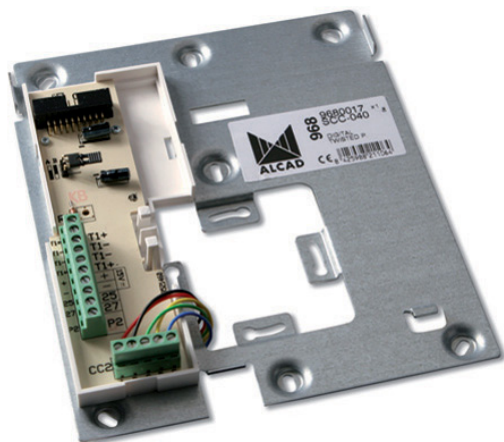

968 CONSERJERIAS

SOPORTE CONEXIONES MONITOR TRENZ CONSERJ

Código : **9680017**

Modelo : **SCC-040**

Descripción

Elemento en el que se realizan todas las conexiones del sistema de video portero en la vivienda, permitiendo conectar el monitor de video portero al resto de la instalación. Fijación directa a pared o a caja de mecanismos. Soporte para instalación mural del monitor de video portero en sistemas de video portero Digital (4 hilos+Par trenzado). Se utiliza en el sistema de conserjería Digital.