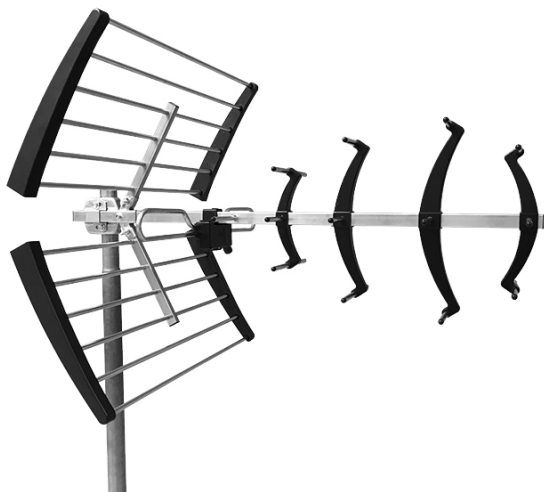

900 ANTENAS TERRESTRES

CAJA 4 ANTENAS NEO-042 EN BOLSA PLASTICO

Código : **9000206**

Modelo : **GA-042**

Descripción

Cuatro antenas NEO-042 en bolsas de plástico individuales dentro de un único envase de cartón. Las antenas suministradas en un paquete múltiple se premontan y se empaquetan individualmente en bolsas de plástico que luego se empaquetan en una caja de cartón individual. Se proporcionará un paquete múltiple para cada unidad ordenada. Los pedidos deben indicar el número de paquetes múltiples y no el número de antenas.

Aplicaciones

Las antenas en un paquete múltiple reducen el volumen de cada pedido, lo que reduce los costos de transporte.

Características

Las características eléctricas de las antenas en un paquete múltiple son idénticas a las de modelos equivalentes.

CÓDIGO-CODE-CODE		9000200	9000189
MODELO-MODEL-MODELE		NEO-042	NEO-047
Rango de frecuencias Frequency range Gamme de fréquences	MHz	470 -694	
Canales Channels Canaux		21-48	
Ganancia Gain Gain	dBi	16	
Rechazo LTE700 LTE700 rejection Rejet LTE700	dB	40	10
Relación delante/detrás Front/back ratio Rapport avant/arriere	dB	30	
Impedancia Impedance Impédance	Ω	75	
Pérdidas de retorno Return loss Pertes de retour	dB	≥ 10	
Polarización Polarity Polarisation		HOR /VER	
Ángulo de apertura Beam width Angle d'ouverture	$^{\circ}$ H	48	
	$^{\circ}$ V	58	
Longitud Lenght Longueur	mm	800	
Resistencia al viento Wind loading Résistance au vent	N	H	105
		V	92
Índice de protección Protection index Indice de protection		IP 53	