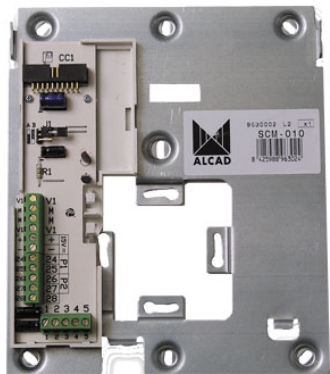

963 MONITORES DE VIDEOPORTERO

SOPORTE CONEXIONES MONITOR 4+N COAXIAL

Código : **9630002**

Modelo : **SCM-010**

Descripción

Elemento en el que se realizan todas las conexiones del sistema de video portero en la vivienda, permitiendo conectar el monitor de video portero al resto de la instalación. Fijación directa a pared o a caja de mecanismos. Soporte para instalación mural del monitor de video portero en sistemas de video portero Convencional (6+N+Coaxial).