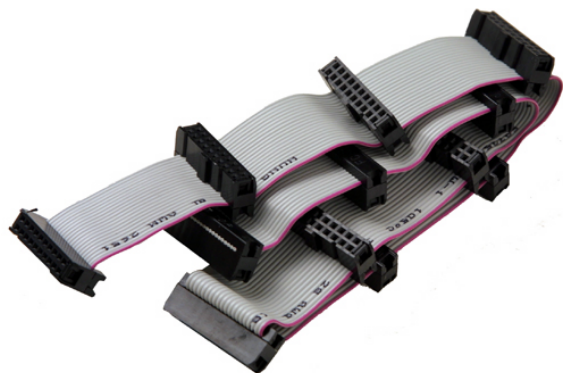

912 MATERIAL PARA TV-SAT Y MODULADORES

CABLE DE ALIMENTACION PLANO 20 HILOS

Código : **9120105**

Modelo : **LS-207**

Descripción

Cable de alimentación plano de 20 hilos, para conectar el alimentador y 11 módulos.

9120105

LS-207

Unidades por embalaje	1
-----------------------	---

Peso embalaje	0,05Kg
---------------	--------

Dimensiones embalaje	190x25x100mm
----------------------	--------------