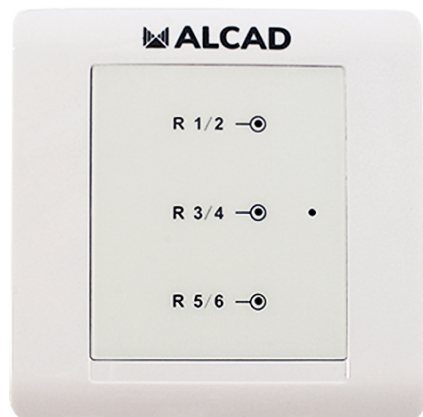

979 HOME AUTOMATION

IPAL WIRELESS SENSOR CONVERTER

Code : **9790007**

Model : **HAA-000**

Wireless sensor converter plug-in.

Wireless Flood, Smoke, Motion and Door / Window Sensor Connections Interface.

Rf connection, divided into channels for the best synchronization.

CÓDIGO-CODE-CODE		979007
MODELO-MODEL-MODÈLE		HAA-000
Función Function Fonction		Interfaz de conexión de sensores inalámbricos Wireless sensor connection interface Interface de connexion de capteur sans fil
Materiales Materials Matériau		ABS
Color Colour Couleur		Blanco White Blanc
Comunicación Communication Communication	MHz	Conversión RF de 433MHz a 868MHz RF conversor from 433MHz to 868MHz Conversion RF de 433MHz à 868MHz
Alimentación Power supply Alimentation	VAC	110-220 - 50/60Hz
Montaje Installation type Montage		Empotrado en caja de mecanismos estándar Flush mounted in standard mechanism box Encastré dans un boîtier de mécanisme standard
Temperatura de funcionamiento Temperature range Température de fonctionnement	°C	-10 ,, +55
Dimensiones exteriores Dimensions Dimensions extérieures	mm	86 x 86 (ancho x alto) 86 x 86 (width x height) 86 x 86 (largeur x hauteur)