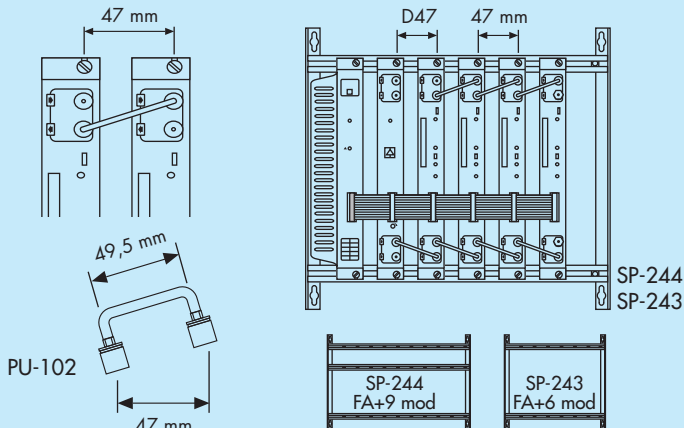

## NUEVA DISTANCIA ENTRE MÓDULOS NOUVELLE DISTANCE ENTRE MODULES NEW DISTANCE BETWEEN MODULES

Puentes de mezcla PU-102 incluidos, para distancia D47  
Pontets de couplage PU-102 inclus, pour distance D47  
PU-102 multiplexing links included, for D47 distance

Requiere marco soporte SP-244 o SP-243 con distancia D47  
Nécessite cadre de support SP-244 ou SP-243 avec distance D47  
Requires support frame SP-244 or SP-243 with distance D47

Requiere alimentador FA-312 versión 13A o superior, cable de alimentación D47 incluido  
Nécessite alimentation FA-312 version 13A ou supérieure, nappe d'alimentation D47 incluse  
Requires FA-312 power supply version 13A or higher, ribbon cable D47 included